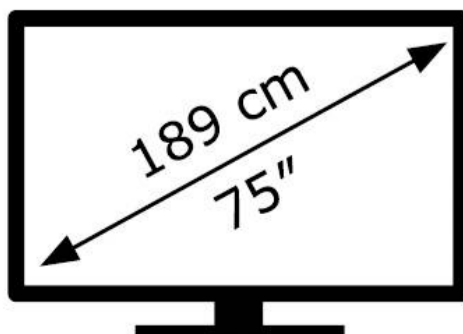

ENERG

SONY®

KE-75XH9005

152 kWh/1000h

ABCDEF **G**

249 kWh/1000h

3840 px

2160 px